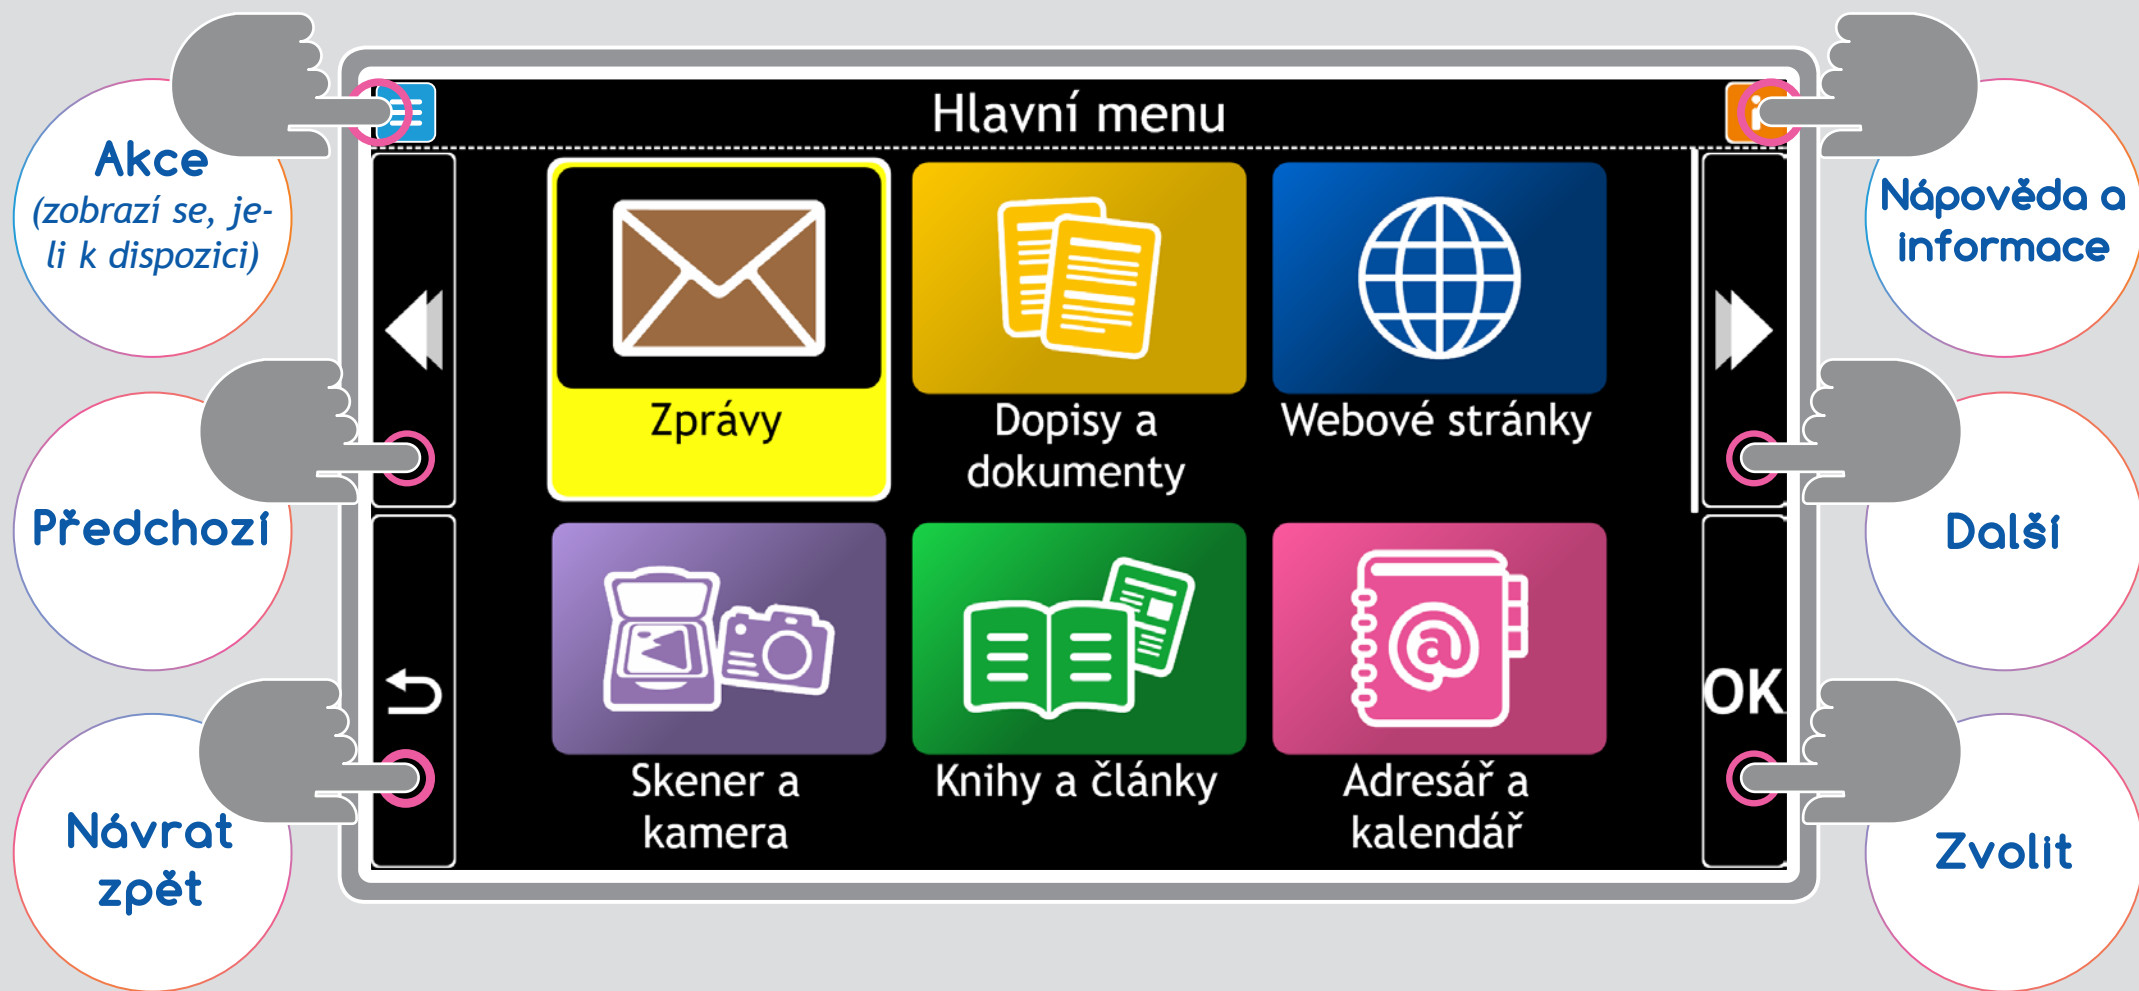

STRUČNÁ PŘÍRUČKA PRO DOTYKOVOU OBRAZOVKU

Pro nápovědu a technickou podporu volejte **+420 241 763 416**

Nebo zašlete e-mail na info@spektra.eu

Nebo si přečtete informace na stránce www.spektra.eu/guide

STRUČNÁ PŘÍRUČKA PRO DÁLKOVÝ OVLADAČ

Další položka	ŠIPKA DOLŮ / VPRAVO
Předchozí položka	ŠIPKA NAHORU / VLEVO
Výběr položky	ENTER
Zpět na předchozí obrazovku	ESCAPE
Nápověda	F1
Akce	F2
Nápověda a informace	F3
Přečíst aktuální položku	F4
Přerušit řeč	CTRL

Klávesové zkratky pro psaní

Další / předchozí slovo	CTRL + ŠIPKA VPRAVO / VLEVO
Výběr textu	SHIFT + ŠIPKY
Zkopírovat vybraný text	CTRL + C
Vložit text	CTRL + V
Další / předchozí znak	ŠIPKA VPRAVO / VLEVO

Klávesové zkratky pro čtení

Další / předchozí řádek	ŠIPKA DOLŮ / NAHORU
Plynulé čtení	F5
Pauza	CTRL

Klávesové zkratky pro internetové stránky

Další / předchozí položka	ŠIPKA DOLŮ / NAHORU
Další / předchozí znak	ŠIPKA VPRAVO / VLEVO
Další / předchozí slovo	CTRL + ŠIPKA VPRAVO / VLEVO
Zapnout / vypnout obrázky	CTRL + I
Změnit režim zobrazení	CTRL + T
Další nadpis	H
Následující editační oblast	E
Následující odkaz	K
Zpět o stránku	BACKSPACE