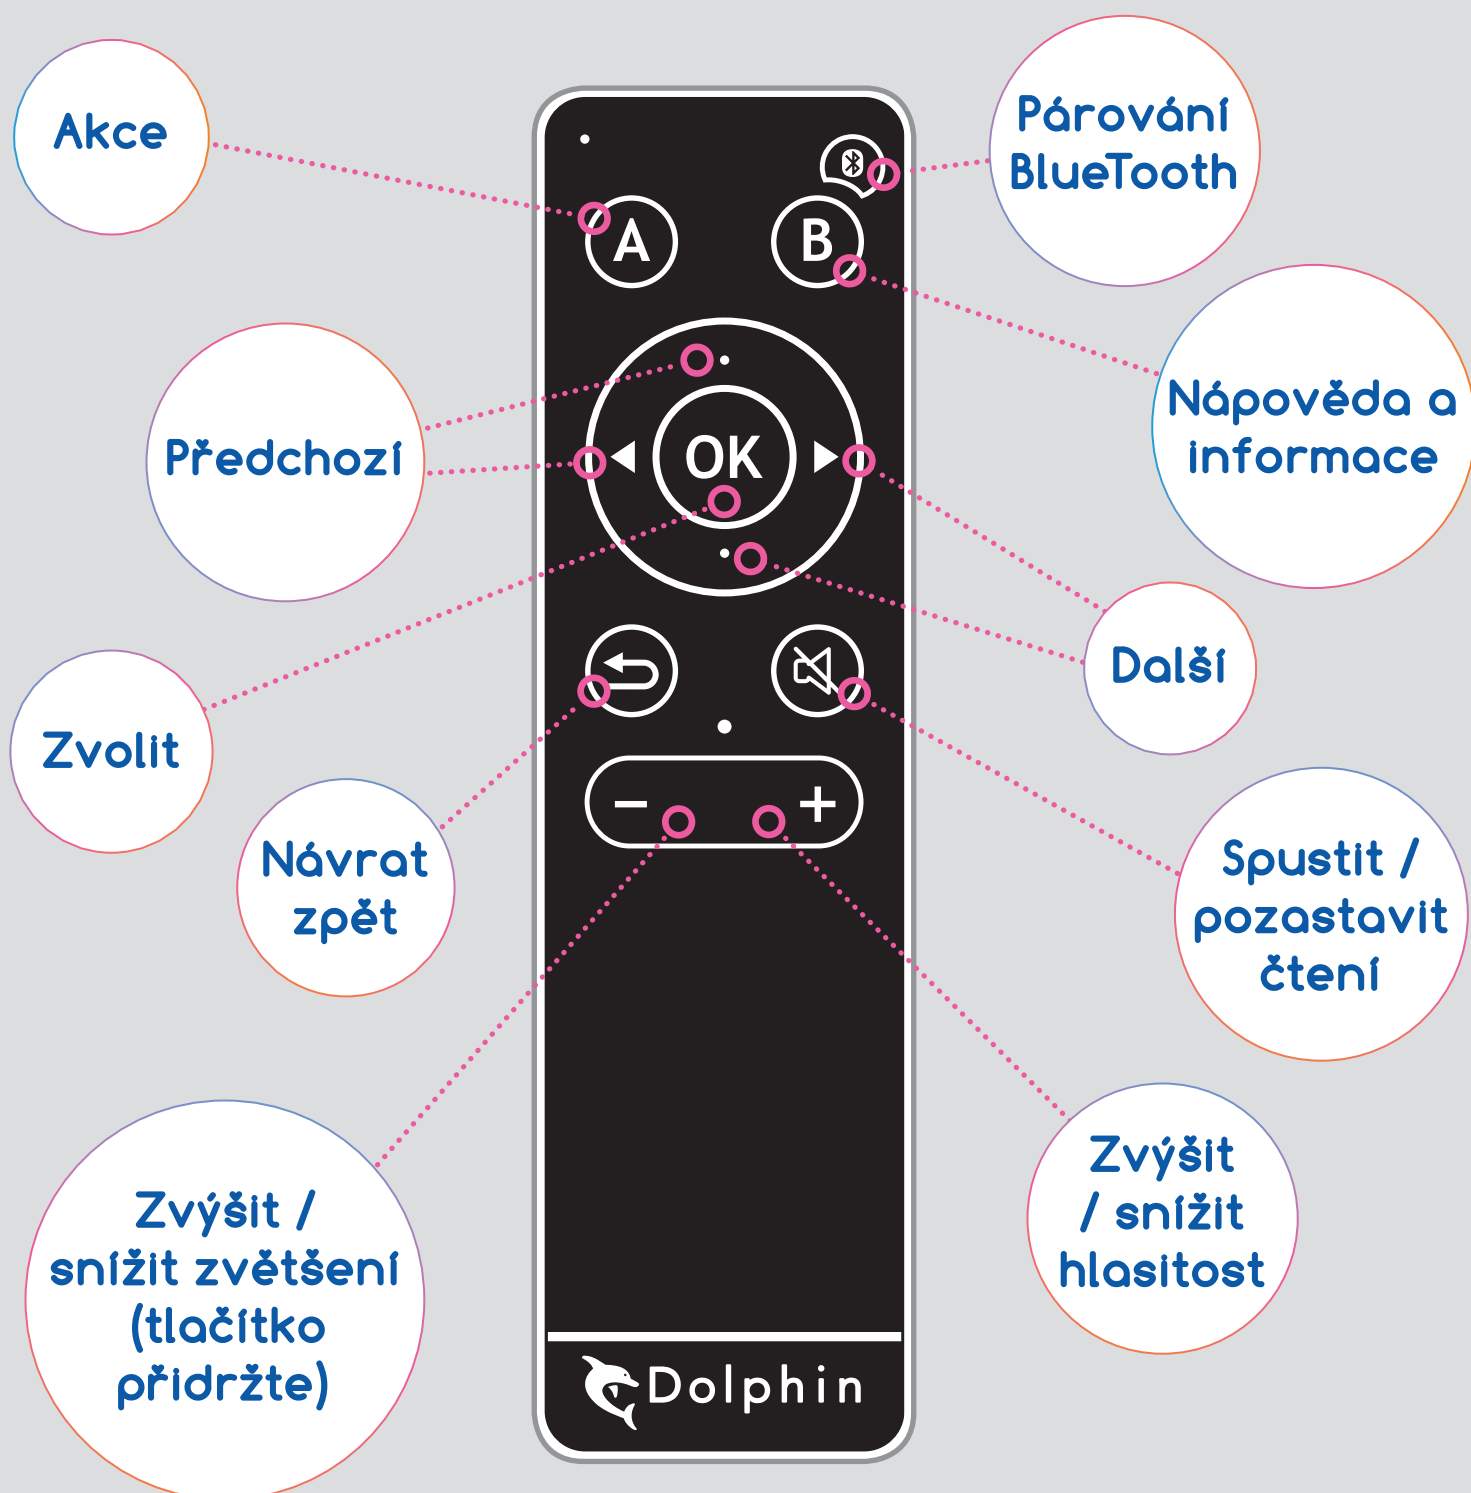

STRUČNÁ PŘÍRUČKA PRO DÁLKOVÝ OVLADAČ

Pro nápovědu a technickou podporu volejte
+420 241 763 416

Nebo zašlete e-mail na
info@spektra.eu

Nebo si přečtete informace na stránce
www.spektra.eu/guide