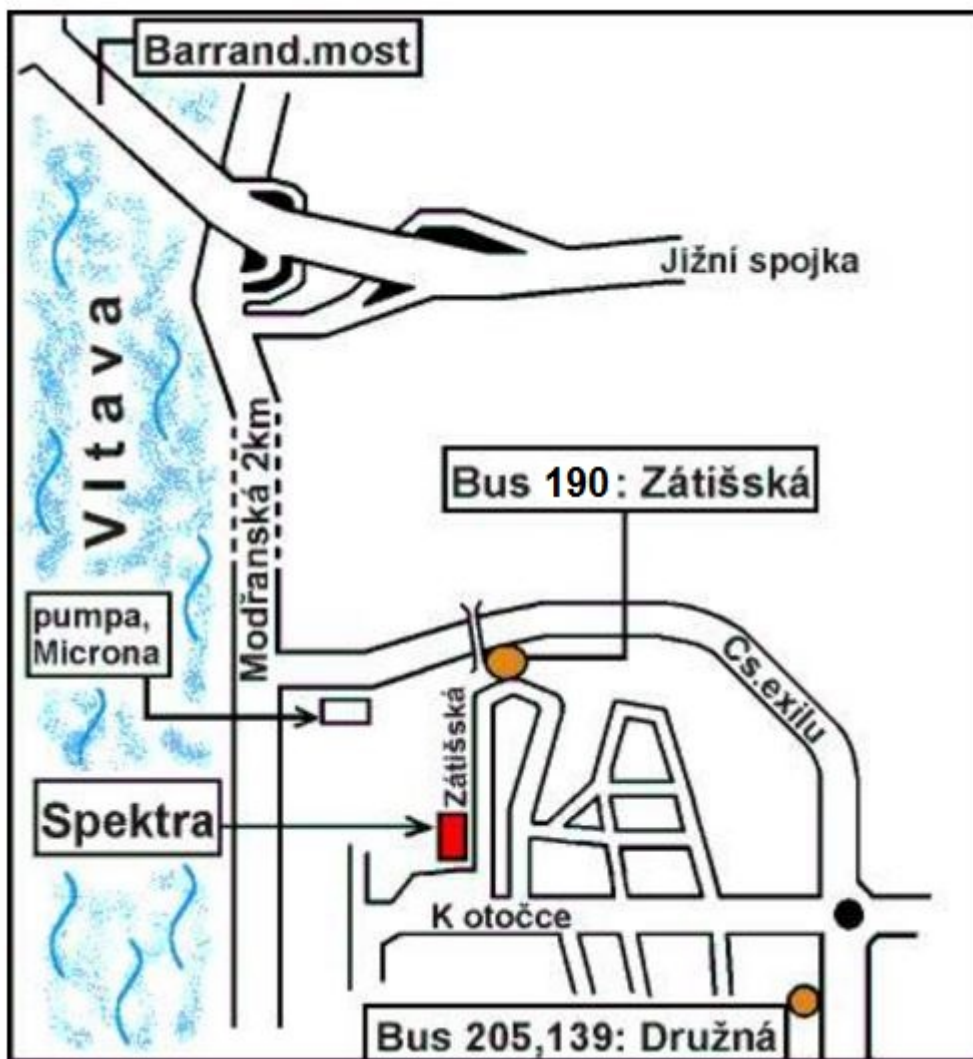

Jak se k nám dostanete?

Autem

od Barrandovského mostu po pravém břehu Vltavy asi 2 km ulicí Modřanská, před pumpou OMV vedle nápadné budovy s nápisem MICRONA zahnete doleva do kopce ulicí Čs. exilu, nahore na kopci na kruhovém objezdu zahnete doprava ulicí K

Autobusem č. 190

ze stanice metra "Smíchovské nádraží". Z autobusu č. 190 vystoupíte na zastávce "Zátíšská" (zastávka na znamení, která následuje po zastávce "U Belárie") a odtud doprava stezkou pro pěší dorazíte do ulice Zátíšská. Zde se dáte doprava a budovu Spektry najdete po pravé straně.

- [Podrobnější popis cesty.](#)

Autobusem č. 205 nebo 139

ze stanice metra "Kačerov". Vystoupíte na zastávce "Družná" (následující za zastávkou "Labe"). Potom podchodem přejdete na autobusovou zastávku v protějším směru a přesednete na autobus č. 190. Pojedete jednu zastávku a vystoupíte na zastávce "Zátíšská" (pozor, zastávka je na znamení). Přejdete na opačnou stranu po lávce pro pěší, která přemostňuje čtyřproudovou silnici. Lávka ústí do ulice Zátíšská. Zde se dáte doprava a budovu Spektry najdete po pravé straně.

- [Podrobnější popis cesty.](#)

Místo přestupu na autobus č. 190 můžete dojít k budově Spektry pěšky přímo ze zastávky "Družná": Vráťte se ke kruhovému objezdu a odtud pokračujete ulicí K Otočce a podle plánku.