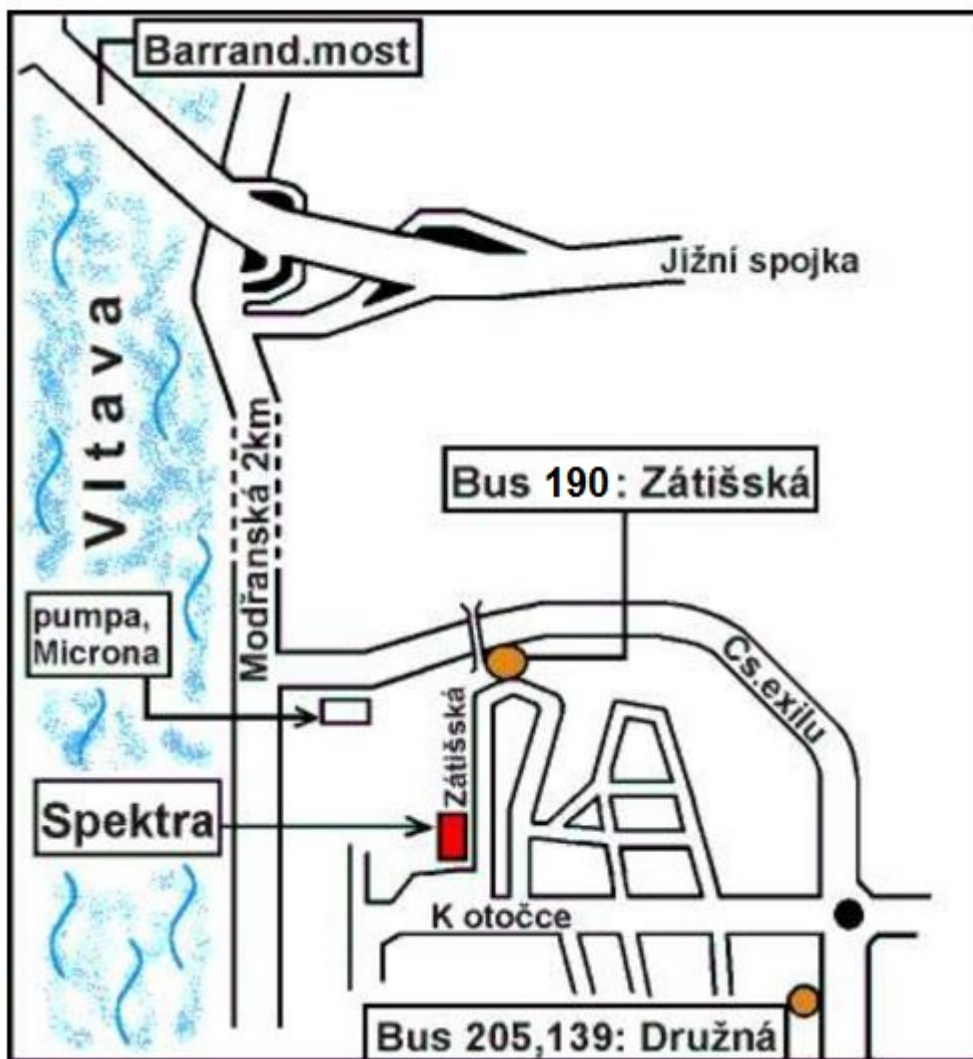

### Autem

od Barrandovského mostu po pravém břehu Vltavy asi 2 km ulicí Modřanská, před pumpou OMV vedle nápadné budovy s nápisem MICRONA zahnete doleva do kopce ulicí Čs. exilu, nahore na kopci na kruhovém objezdu zahnete doprava ulicí K

### **Autobusem č. 190**

ze stanice metra "Smíchovské nádraží". Z autobusu č. 190 vystoupíte na zastávce "Zátíšská" (zastávka na znamení, která následuje po zastávce "U Belárie") a odtud doprava stezkou pro pěší dorazíte do ulice Zátíšská. Zde se dáte doprava a budovu Spektry najdete po pravé straně.

### **Autobusem č. 205 nebo 139**

ze stanice metra "Kačerov". Vystoupíte na zastávce "Družná" (následující za zastávkou "Labe"). Potom podchodem přejdete na autobusovou zastávku v protějším směru a přesednete na autobus č. 190. Pojedete jednu zastávku a vystoupíte na zastávce "Zátíšská" (pozor, zastávka je na znamení). Přejdete na opačnou stranu po lávce pro pěší, která přemostňuje čtyřproudovou silnici. Lávka ústí do ulice Zátíšská. Zde se dáte doprava a budovu Spektry najdete po pravé straně.

- [Podrobnější popis cesty.](#)

Místo přestupu na autobus č. 190 můžete dojít k budově Spektry pěšky přímo ze zastávky "Družná": Vráťte se ke kruhovému objezdu a odtud pokračujete ulicí K Otočce a podle plánku.