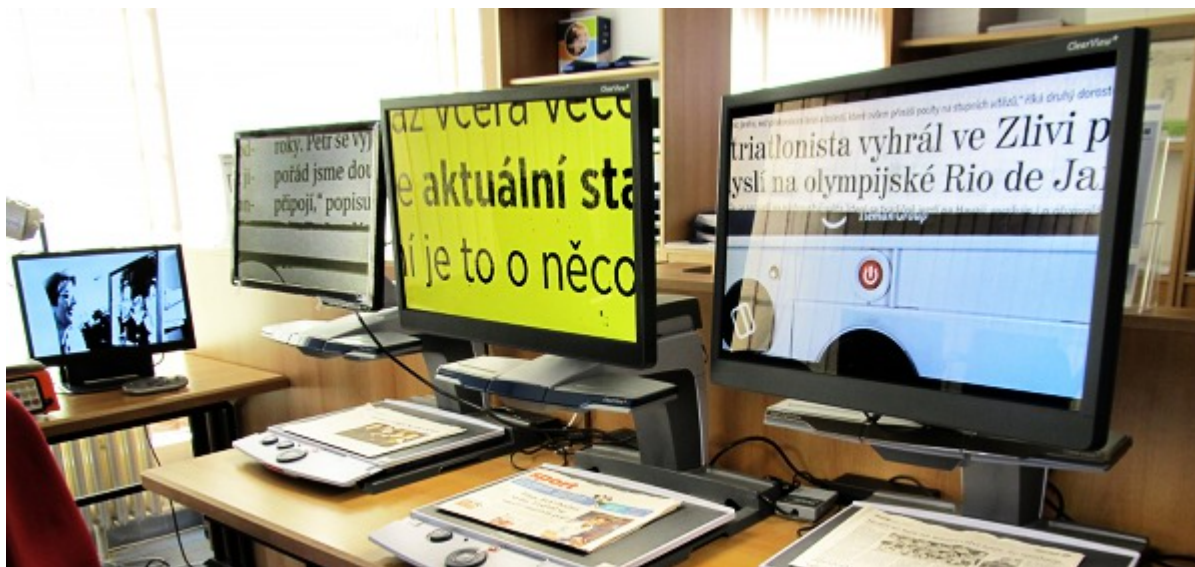

Kontaktní osoby

- Jiří Rezler, předseda
- Břetislav Verner, CSc., ředitel

Moderní předváděcí centrum

Veškeré pomůcky si můžete prohlédnout a vyzkoušet v našem předváděcím centru. Přijďte se podívat!

Zajímáte-li se o elektronické pomůcky, domluvte si prosím předem termín návštěvy tak, abychom se Vám mohli plně věnovat.

Provozní doba: Po-Pá 8:00-16:00 (později po domluvě).

Podle zákona o evidenci tržeb je prodávající povinen vystavit kupujícímu účtenku. Zároveň je povinen zaevidovat přijatou tržbu u správce daně online; v případě technického výpadku pak nejpozději do 48 hodin.

Jak se k nám dostanete?

Autem

od Barrandovského mostu po pravém břehu Vltavy asi 2 km ulicí Modřanská, před pumpou OMV vedle nápadné budovy s nápisem MICRONA zahnete doleva do kopce ulicí Čs. exilu, nahore na kopci na kruhovém objezdu zahnete doprava ulicí K